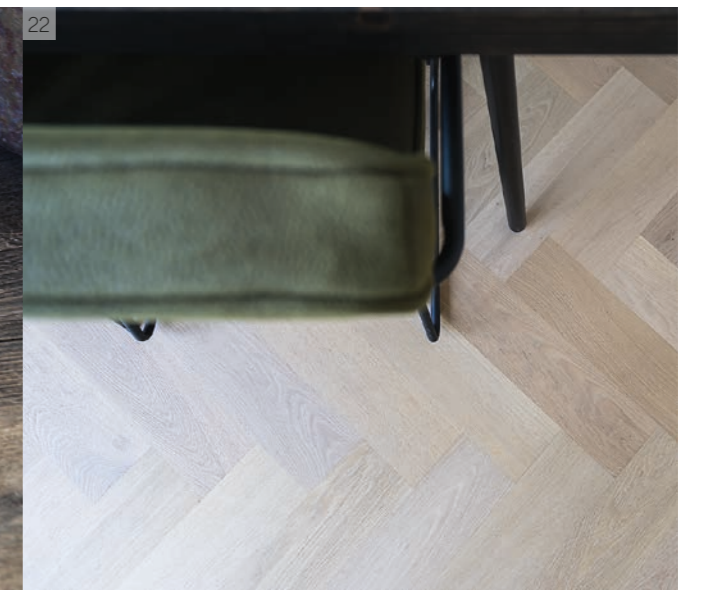

17

**17
FLORIM**

Von der Körnigkeit und Nichtfarbe der Erde inspiriert, lässt die Kollektion «Sensi» mit ihren angenehm neutralen Tönen fließende Räume entstehen. Ihre natürlichen Farben und ihre sandartige Haptik erinnert an einen einfacheren Lebensstil.

www.florim.com

**18
BODARTO**

Auf den mineralischen Bodenbelägen der Manufaktur am Zürichsee lässt es sich barfuss (oder natürlich auch mit Schuhwerk) bis ans Ende der Welt gehen. Die fugenlosen Beläge werden aus natürlichen Rohstoffen in der eigenen Wunschfarbe hergestellt.

www.bodarto.ch

**19
A1 INDUSTRIEBÖDEN**

Farbe, Struktur, Weite und Wertigkeit – der mineralische Giessbelag «Pandomo» ist weit mehr als eine blosse Begrenzung des Raumes. Er überzeugt als eigenständiges Designelement und ist zudem wasserabweisend, strapazierfähig und pflegeleicht.

www.a1-industrieboeden.ch

Fotos: Charlotte Kap Fotografie © Bauwerk Parkett

20

18

19

**20
KRAMIS**

Die Zeit der grauen Teppiche, die eine unscheinbare Brücke zwischen aussen und innen schlagen, ist vorbei. Dieser Schmutzteppich aus reiner Schurwolle entlockt Eintretenden Feuchtigkeit und Schmutz und möglicherweise ein kleines «Wow».

www.kramis-teppich.ch

**21
FLOOR TRADE**

Die gealterten oder stark gebürsteten Holzböden der «Wild Art Collection» sind allesamt Unikate. Das Eichenholz stammt aus nachhaltig bewirtschafteten Wäldern in Europa und passt als hochwertiges Element in jedes Ambiente.

www.floortrade.ch

**22
BAUWERK PARKETT**

Dass Fischgratparkett zeitlos und vielfältig ist und auch moderne Architektur hervorragend zu unterstreichen vermag, beweist «Formpark Quadrato», das insbesondere für hochgradig kreative Musterverlegungen entwickelt worden ist.

www.bauwerk-parkett.ch

21

22